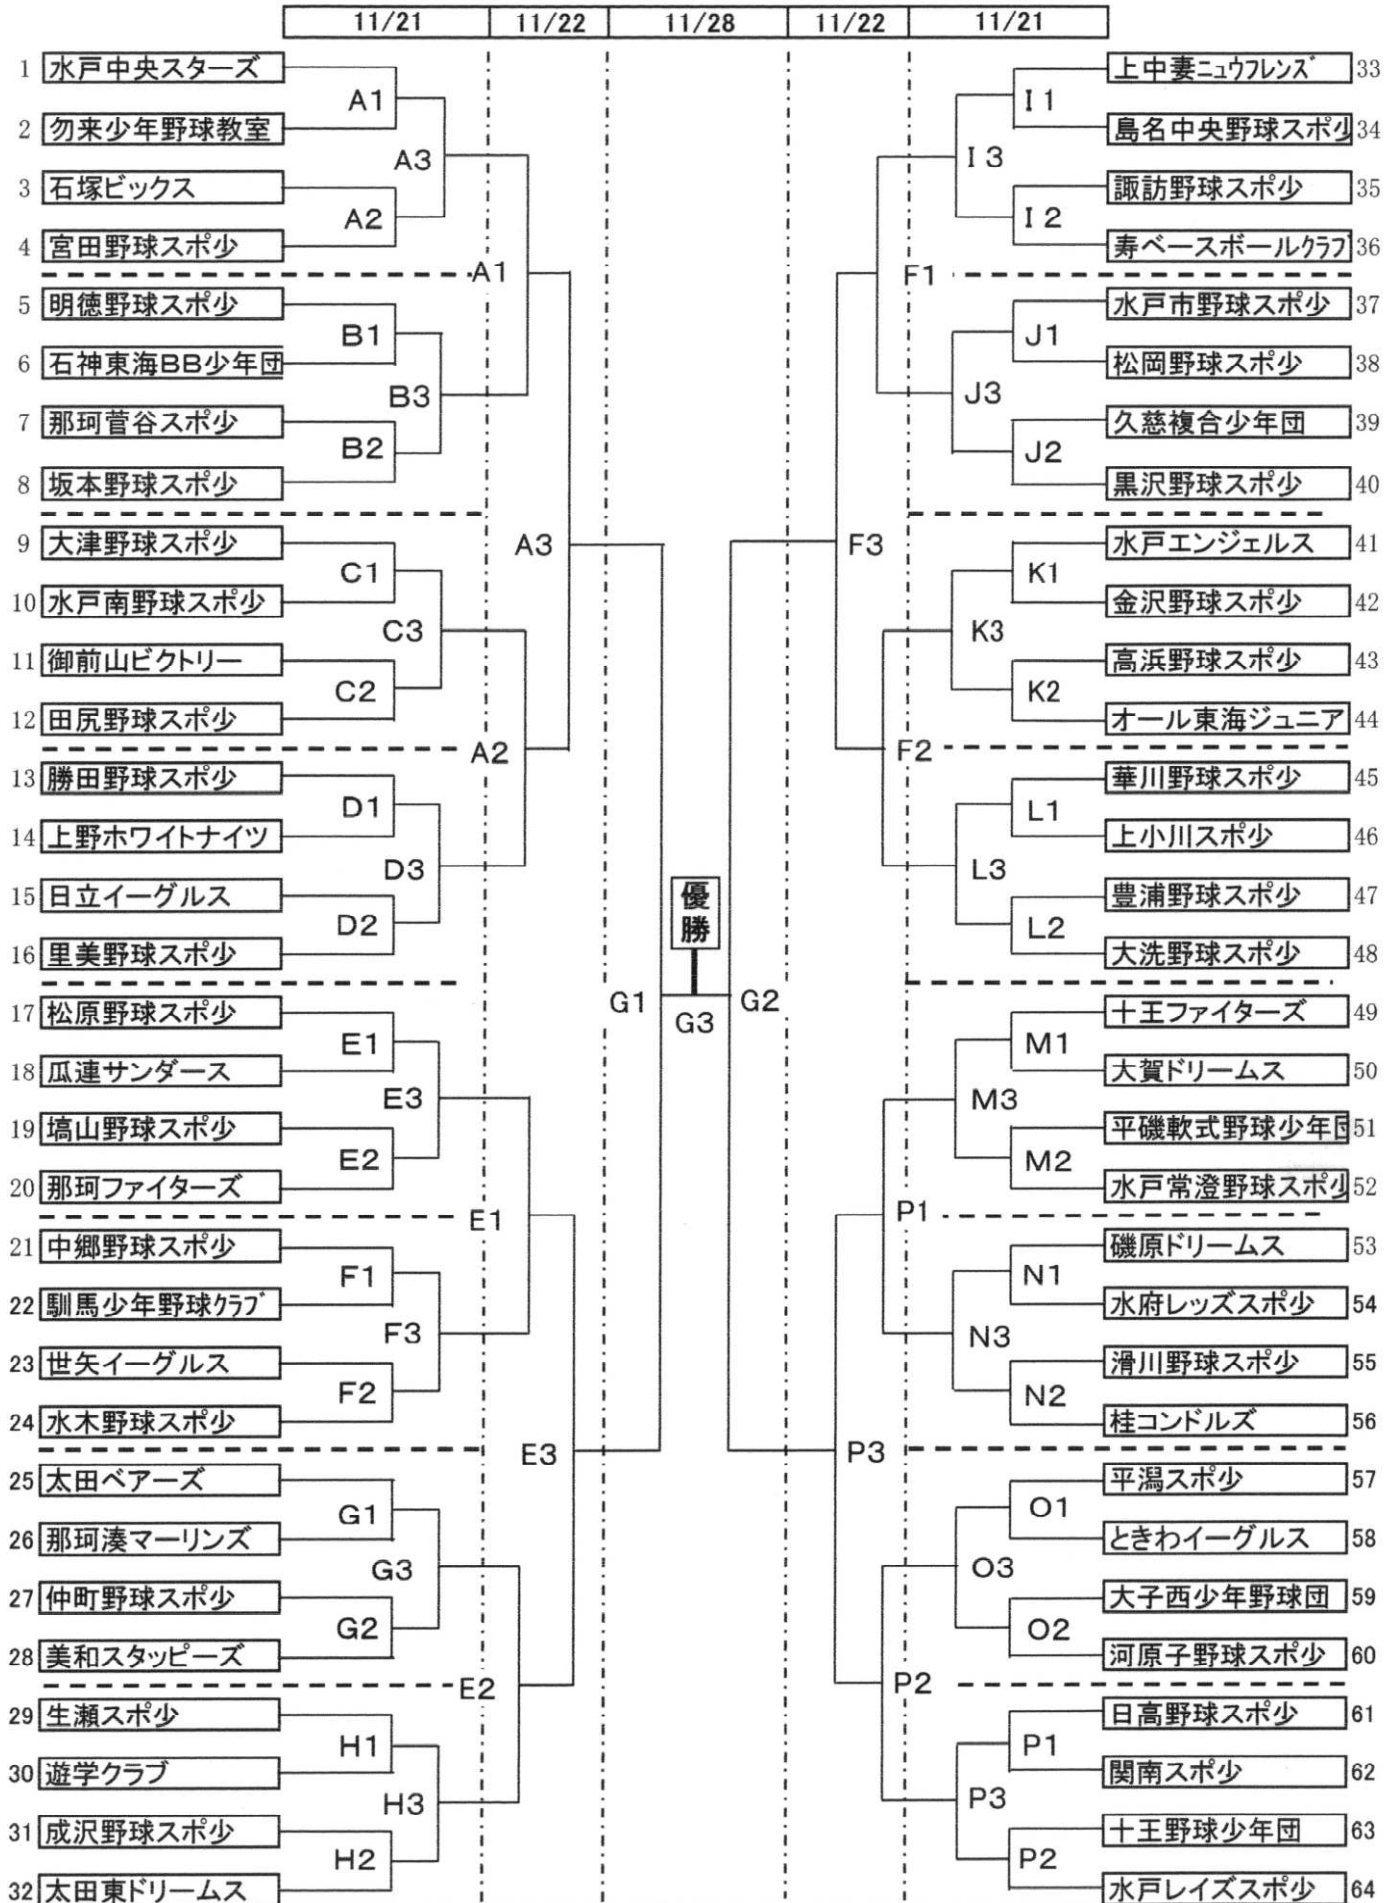

第5回読売新聞杯学童親善野球大会組合せ表

試合会場

- | | | | |
|--------------|---------------|---------------|-------------|
| A: 日製会瀬球場 | F: 諏訪S広場海側G | K: サンピアS広場海側G | P: 十王S広場山側G |
| B: 会瀬グランド水戸側 | G: 日鉾神峰球場 | L: 折笠S広場海側G | |
| C: 会瀬グランド平側 | H: 県立多賀高校G | M: 折笠S広場山側G | |
| D: 会瀬青少年の家G | I: 日立化成工業G | N: 滑川S広場 | |
| E: 諏訪S広場山側G | J: サンピアS広場山側G | O: 十王S広場海側G | |

【11会場16面】